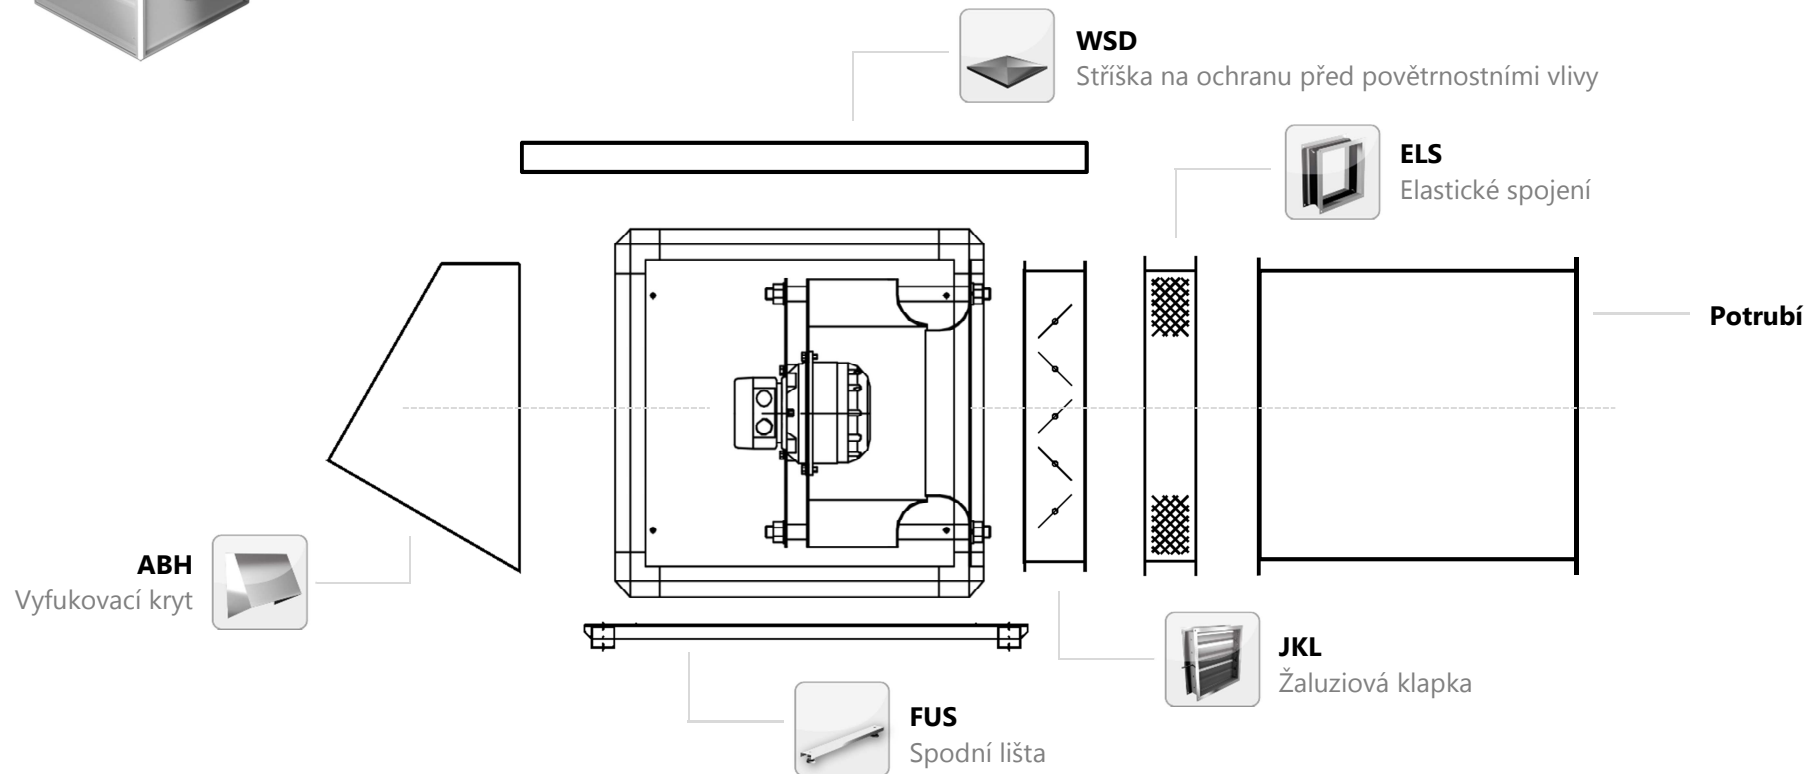

## Venkovní montáž

Unobox s axiálním směrem pohybu vzduchu  
Upevňovací materiál **není** součástí dodávky!

### Další možné příslušenství:

**BT**  
Servisní dvířka

**SV**  
Boční stěna

**BG**  
Ochranná mříž proti dotyku

**GS**  
Servisní vypínač

**RE / RTE / RTD**  
Transformátorový regulátor (5-stupňový)

**MSE / MSD**  
Motorový chránič (ZAP / VYP)

**TE / TD**  
Transformátor (pro skříňový rozvaděč)

**S5**  
5-stupňový přepínač (pro skříňový rozvaděč)