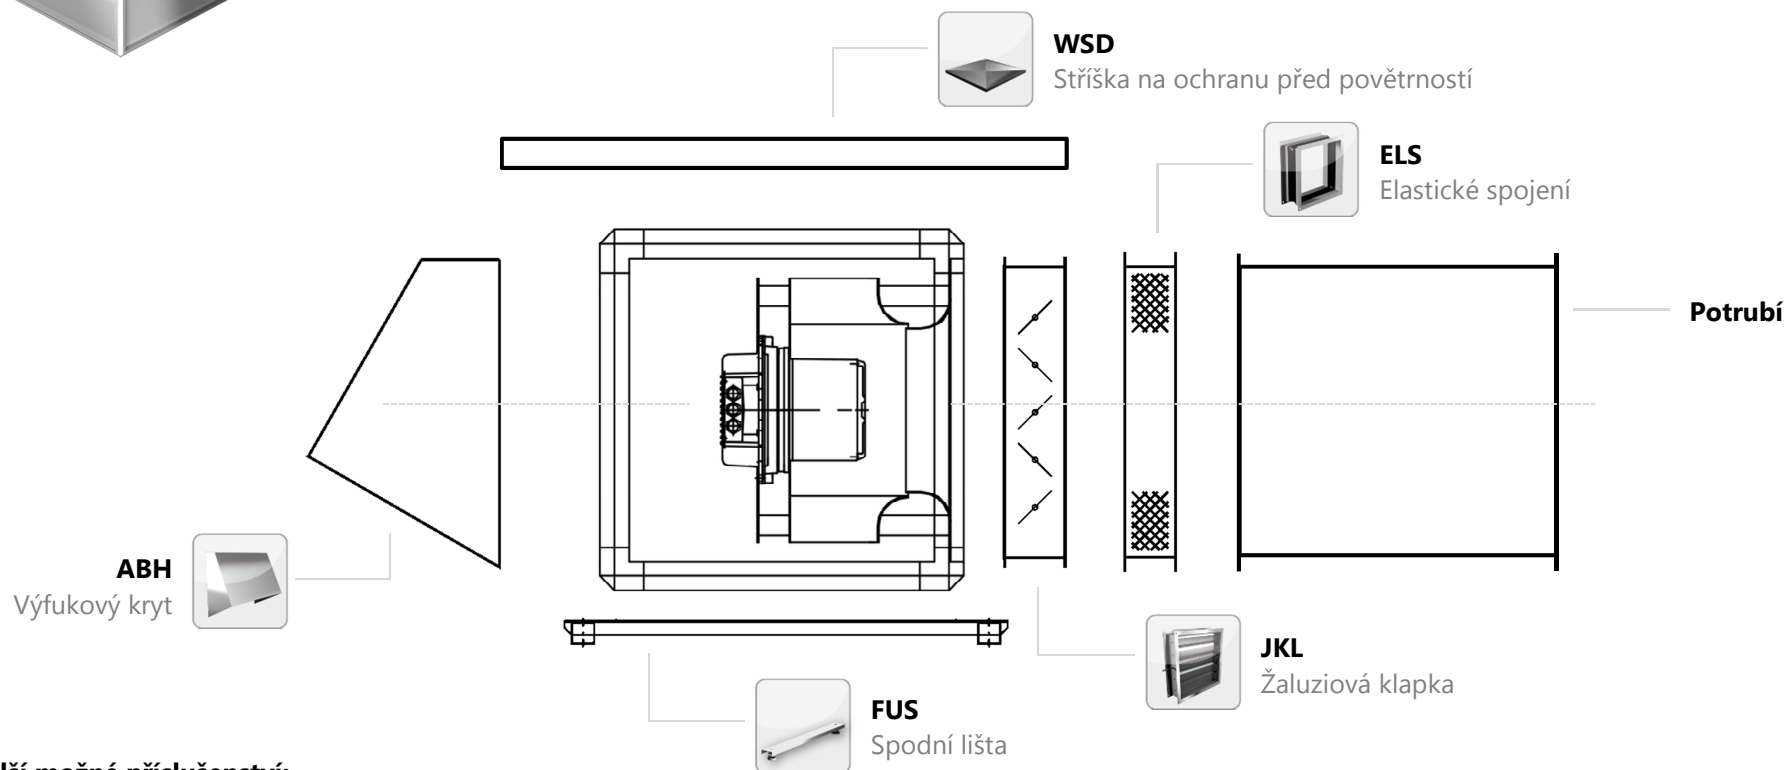

## Venkovní montáž

EC-Unobox s axiálním směrem pohybu vzduchu  
Upevňovací materiál **není** součástí dodávky!

### Další možné příslušenství:

**BT**  
Servisní dvířka

**SV**  
Boční stěna

**BG**  
Ochranná mříž proti dotyku

**GS**  
Servisní vypínač

**POT 1**  
Regulátor  
(plynulá regulace)

**POT 2**  
Regulátor  
(plynulá regulace)

**POT 3**  
Regulátor  
(3-stupňový)

**MTC**  
Regulátor  
(0-10V)