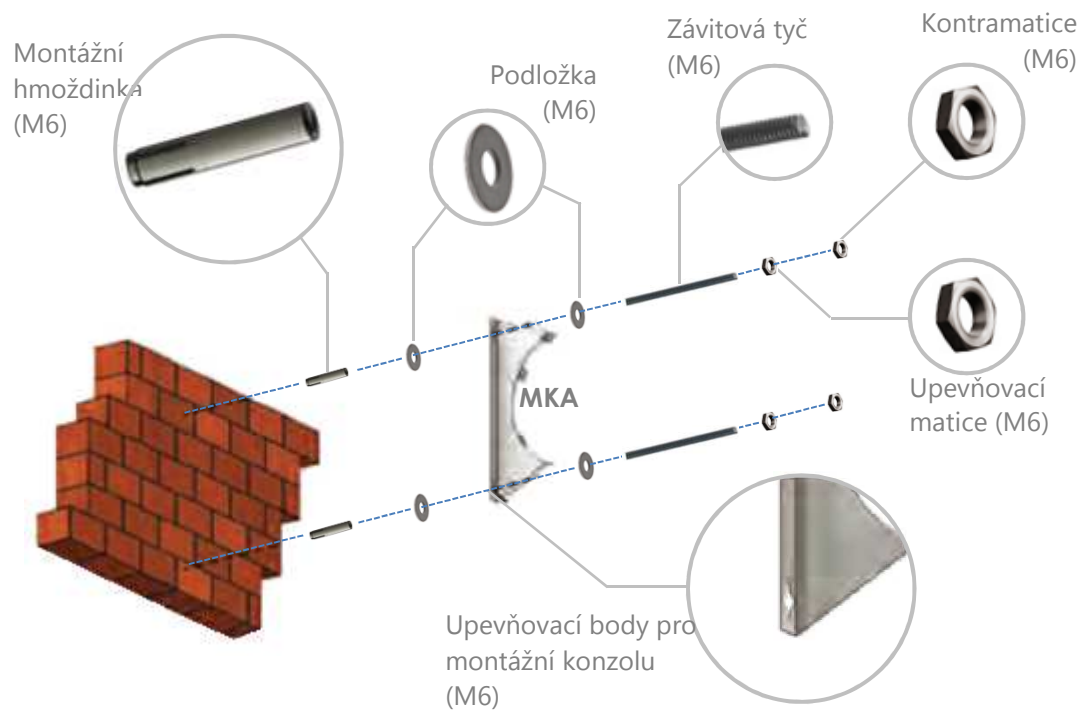

Krok 1

Montáž montážní konzoly (MKA)