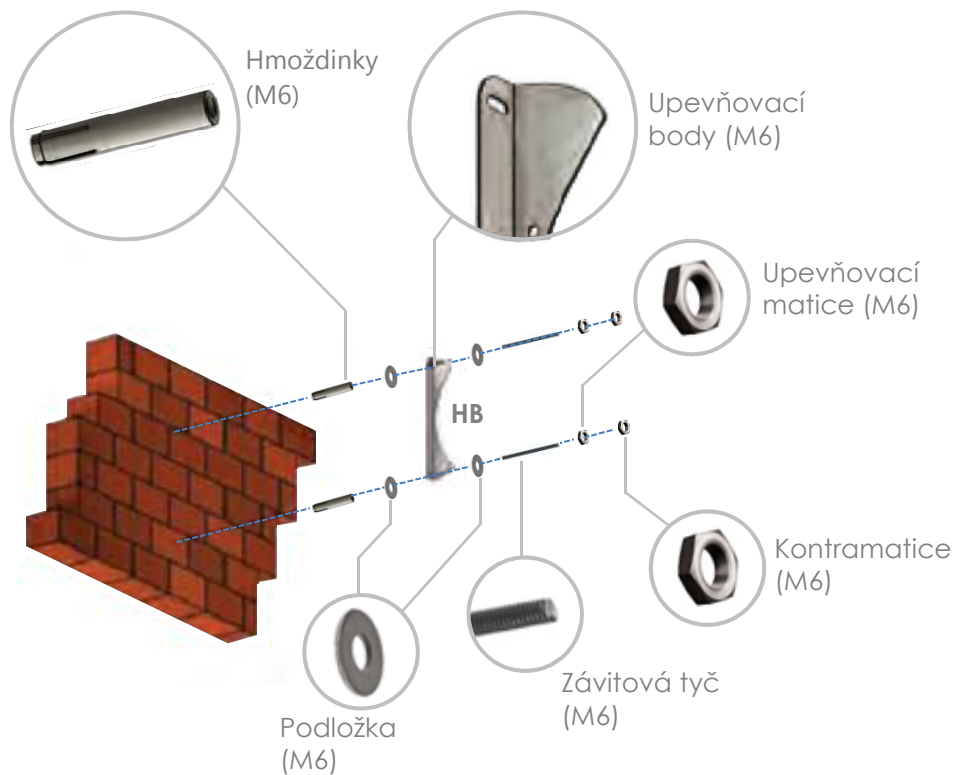

Montáž na stěnu

Potravní ventilátor **typ RS** s montážní konzolou (HB)

Upevňovací materiál **není** součástí dodávky!

Krok 1

Montáž konzoly (HB)

Krok 2

Montáž plastového ventilátoru do potrubí (RS)