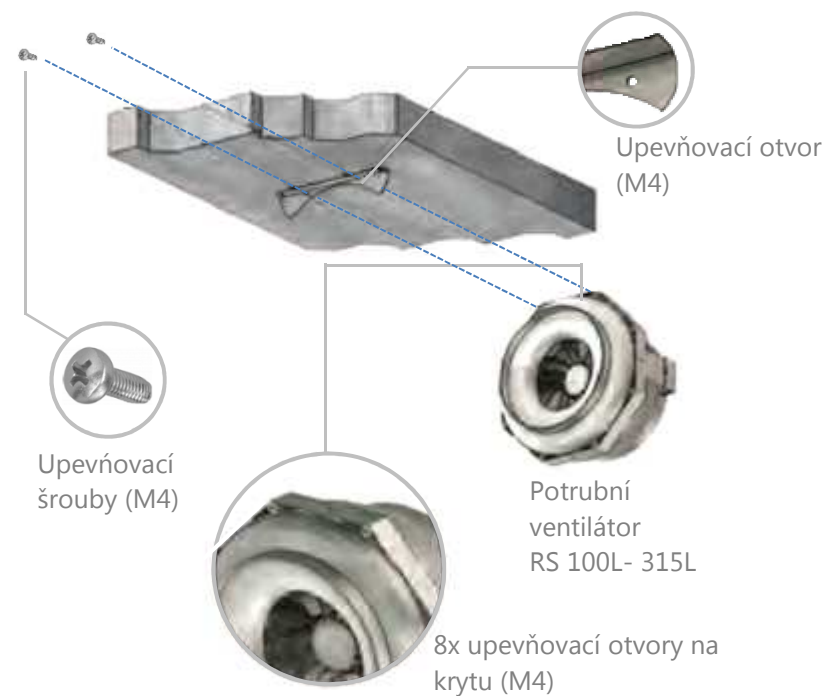

Krok 2

Montáž plastového ventilátoru do potrubí (RS)