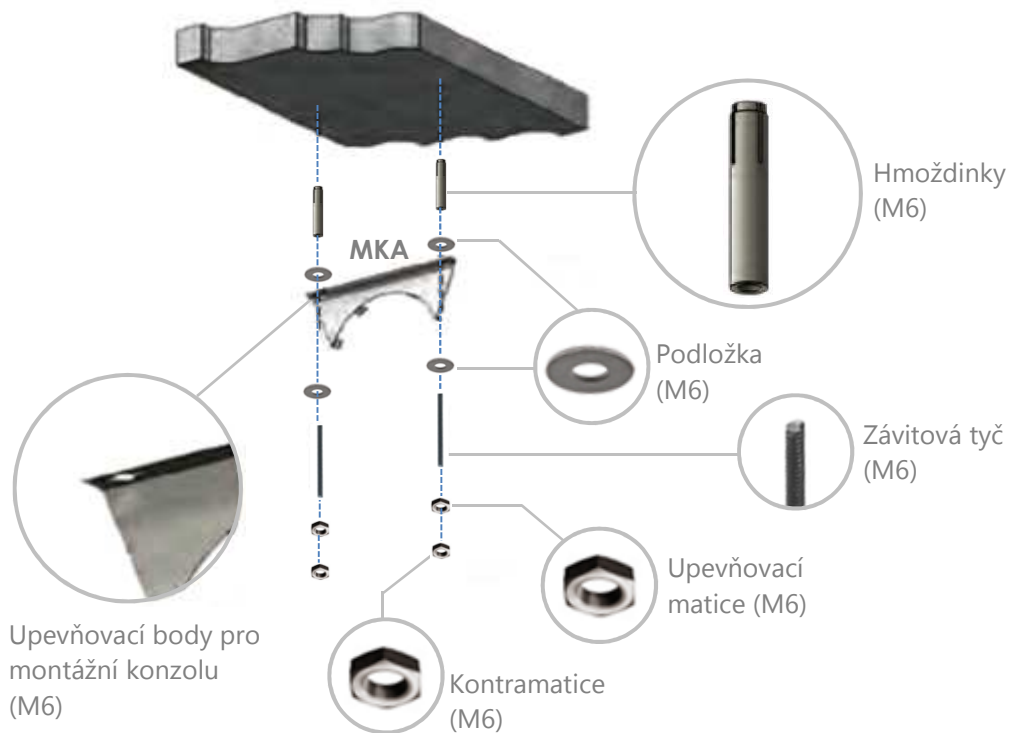

Krok 1

Montáž montážní konzoly (MKA)