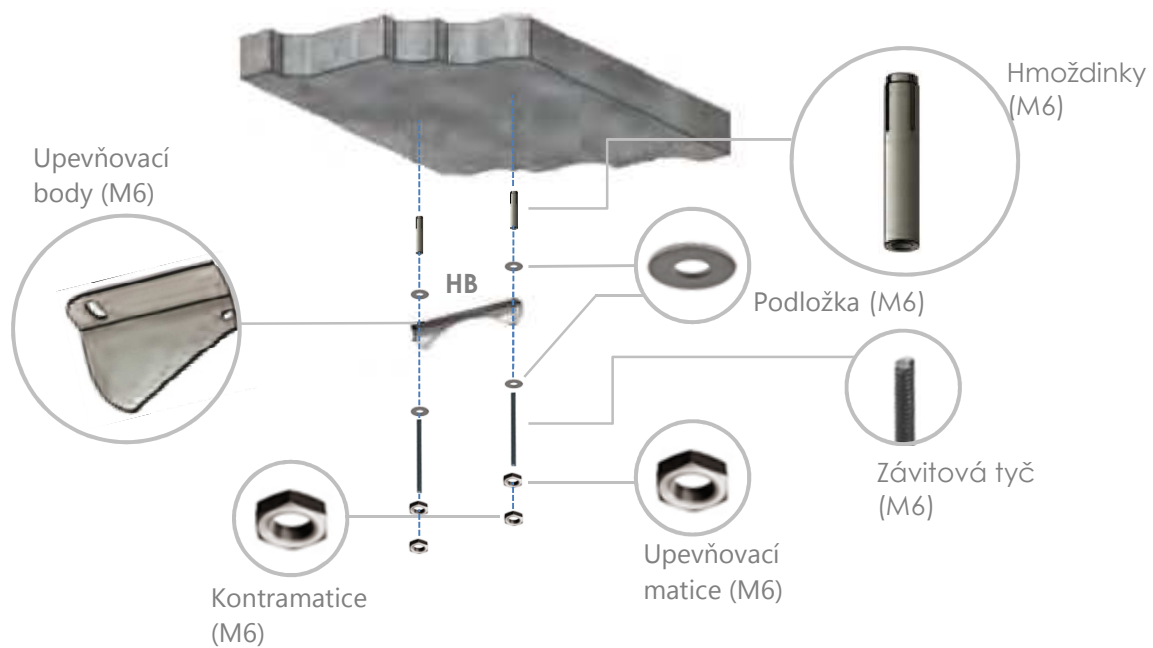

Montáž na strop

Potrubní ventilátor **typ RS** s montážní konzolou (HB)

Upevňovací materiál **není** součástí dodávky!

Krok 1

Montáž konzoly

Krok 2

Montáž plastového ventilátoru do potrubí (RS)