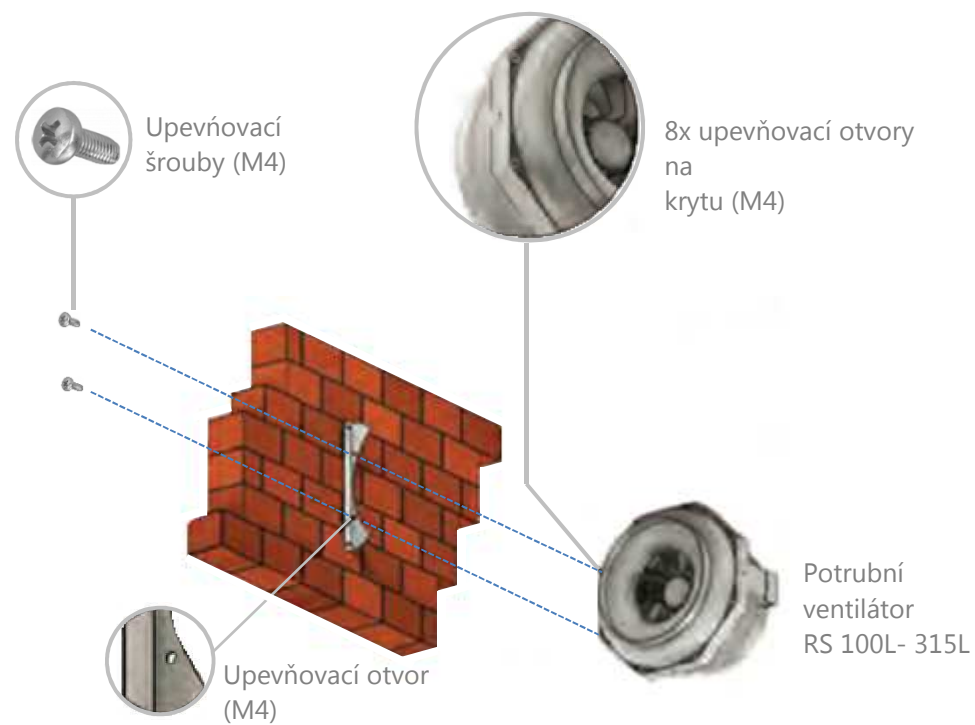

Montáž plastového ventilátoru do potrubí (RS)