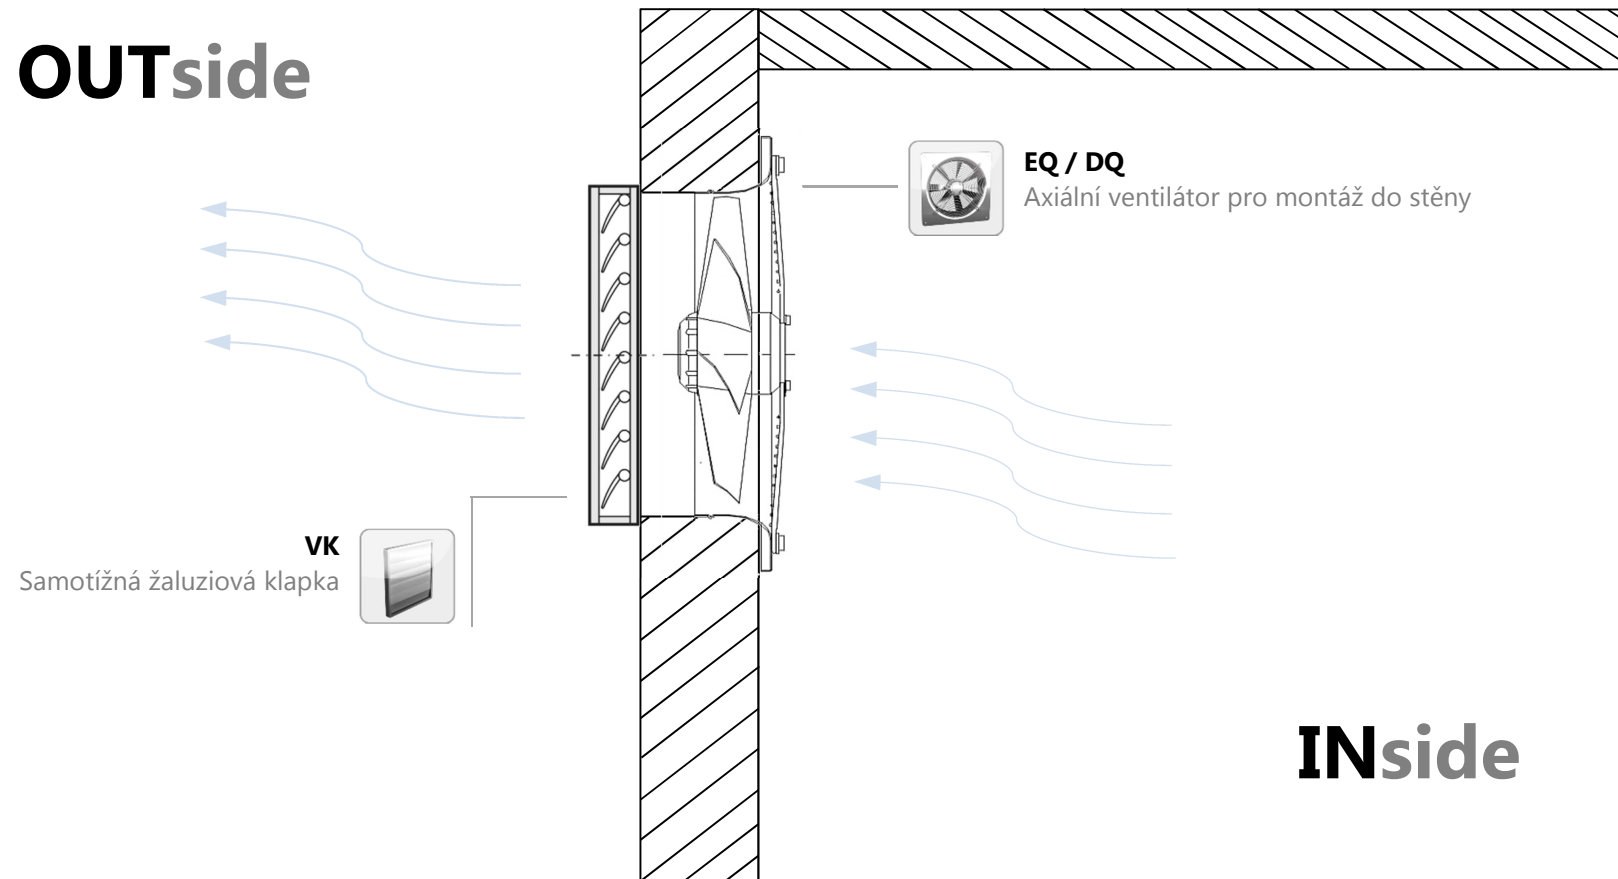

**OUTside**

**INside**

**Další možné příslušenství:**

**BG**  
Ochranná mřížka na sací otvor  
BG 100

**GS**  
Servisní vypínač  
(230V / 400V)

**RE / RTE**  
Regulátor  
(5-stupňový)  
(230V / 400V)

**ED**  
Regulátor  
(plynulé přepínání)  
(230V)

**TE / TD**  
Transformátor  
(skříňový rozvaděč)  
(230V / 400V)

**S5**  
5-stupňový přepínač  
(skříňový rozvaděč)  
(230V / 400V)

**OUTside**

**INside**

**Další možné příslušenství:**

**MKA**  
Montážní konzola  
1 pár

**BG**  
Ochranná mříž proti dotyku

**GS**  
Servisní vypínač  
(230V / 400V)

**RE / RTE / RTD**  
Regulátor  
(5-stupňový)  
(230V / 400V)

**ED**  
Regulátor  
(plynulé přepínání)  
(230V)

**TE / TD**  
Transformátor  
(skříňový rozvaděč)  
(230V / 400V)

**S5**  
Přepínač  
(skříňový rozvaděč)  
(230V / 400V)