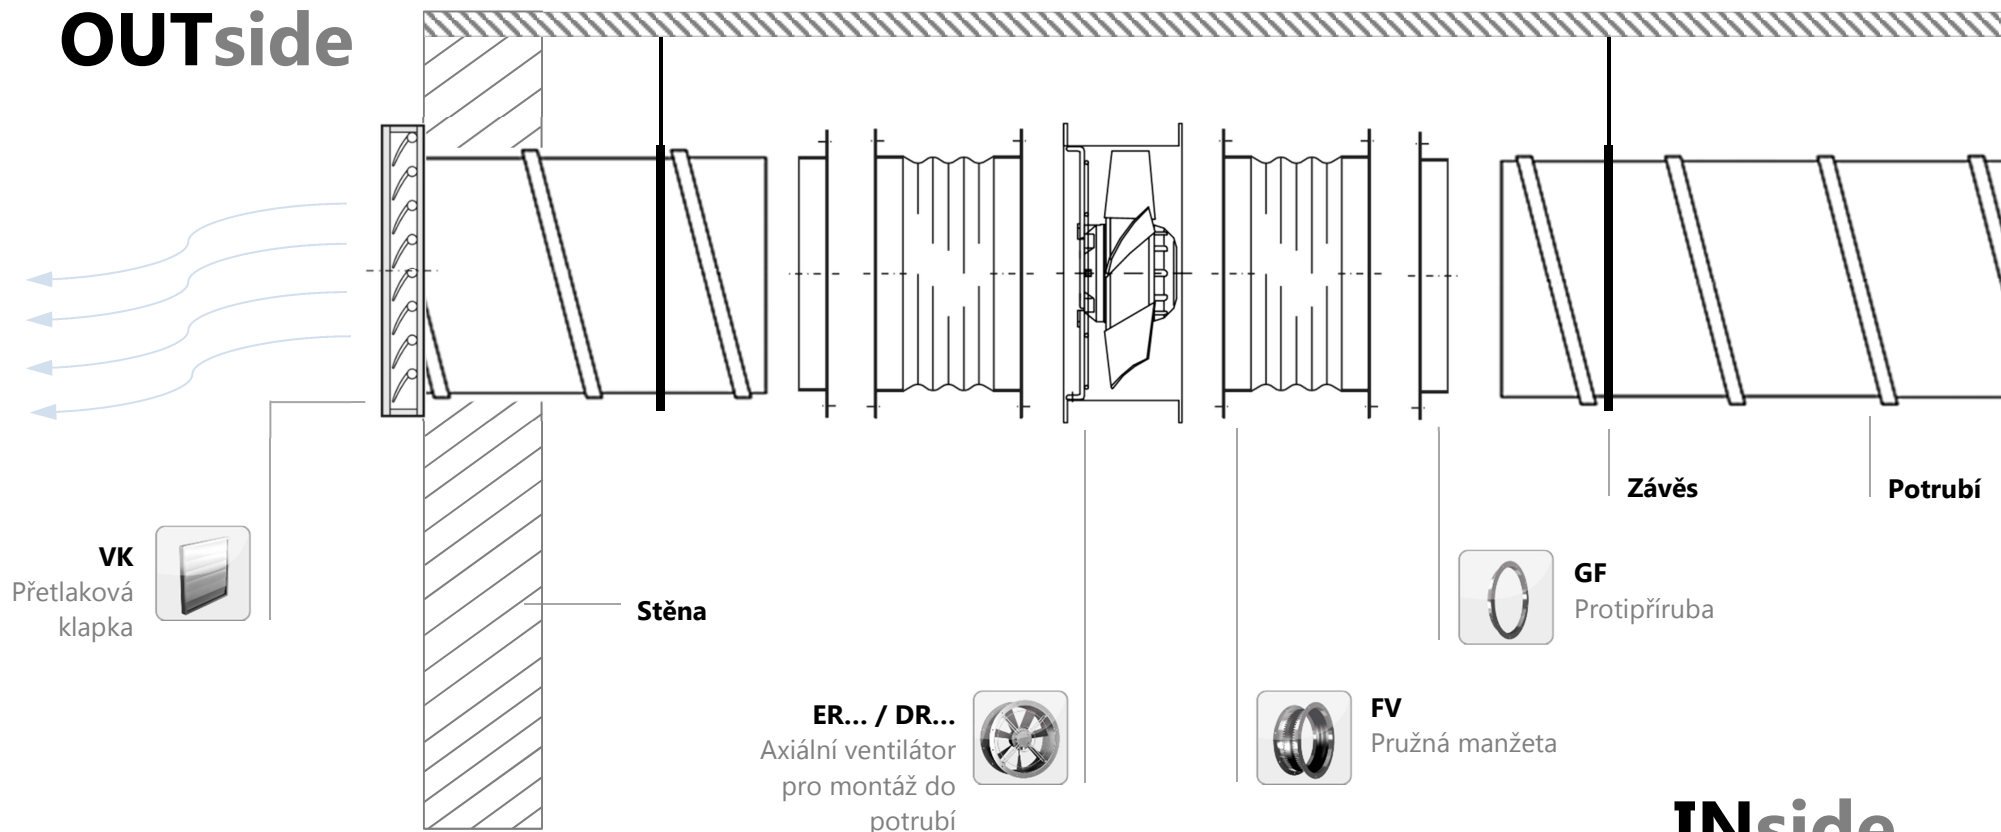

**OUTside**

**INside**

**Další možné příslušenství:**

**BG**  
Ochranná mřížka na sací otvor  
BG 100

**GS**  
Servisní vypínač  
(230V / 400V)

**RE / RTE**  
Regulátor  
(5-stupňový)  
(230V / 400V)

**ED**  
Regulátor  
(plynulé přepínání)  
(230V)

**TE / TD**  
Transformátor  
(skříňový rozvaděč)  
(230V / 400V)

**S5**  
5-stupňový přepínač  
(skříňový rozvaděč)  
(230V / 400V)

**OUTside**

**INside**

**Další možné příslušenství:**

**MKA**  
Montážní konzola  
1 pár

**BG**  
Ochranná mříž proti dotyku

**GS**  
Servisní vypínač  
(230V / 400V)

**RE / RTE / RTD**  
Regulátor  
(5-stupňový)  
(230V / 400V)

**ED**  
Regulátor  
(plynulé přepínání)  
(230V)

**TE / TD**  
Transformátor  
(skříňový rozvaděč)  
(230V / 400V)

**S5**  
Přepínač  
(skříňový rozvaděč)  
(230V / 400V)