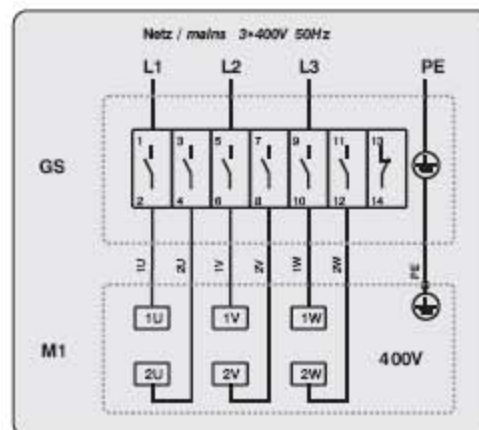

Střešní podstavec /
flat roof socket

Podstavec s tlumičem hluku /
socket sound absorber

Ochranná mřížka /
protection guard

Schéma zapojení / Wiring diagrams

No. 01.405

No. 01.407/1

No. 01.408/1

No. 01.406