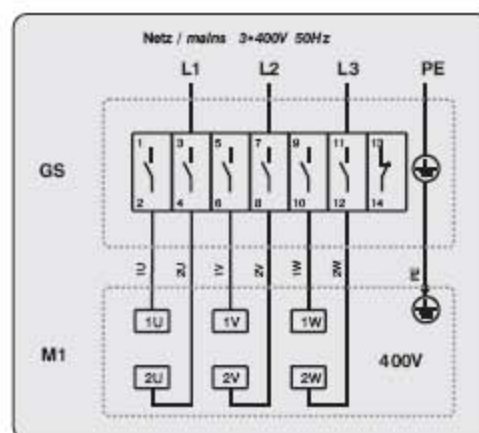

No. 01.408/2