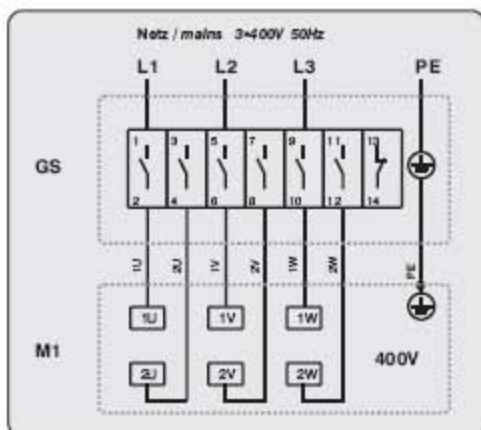

No. 01.407/1