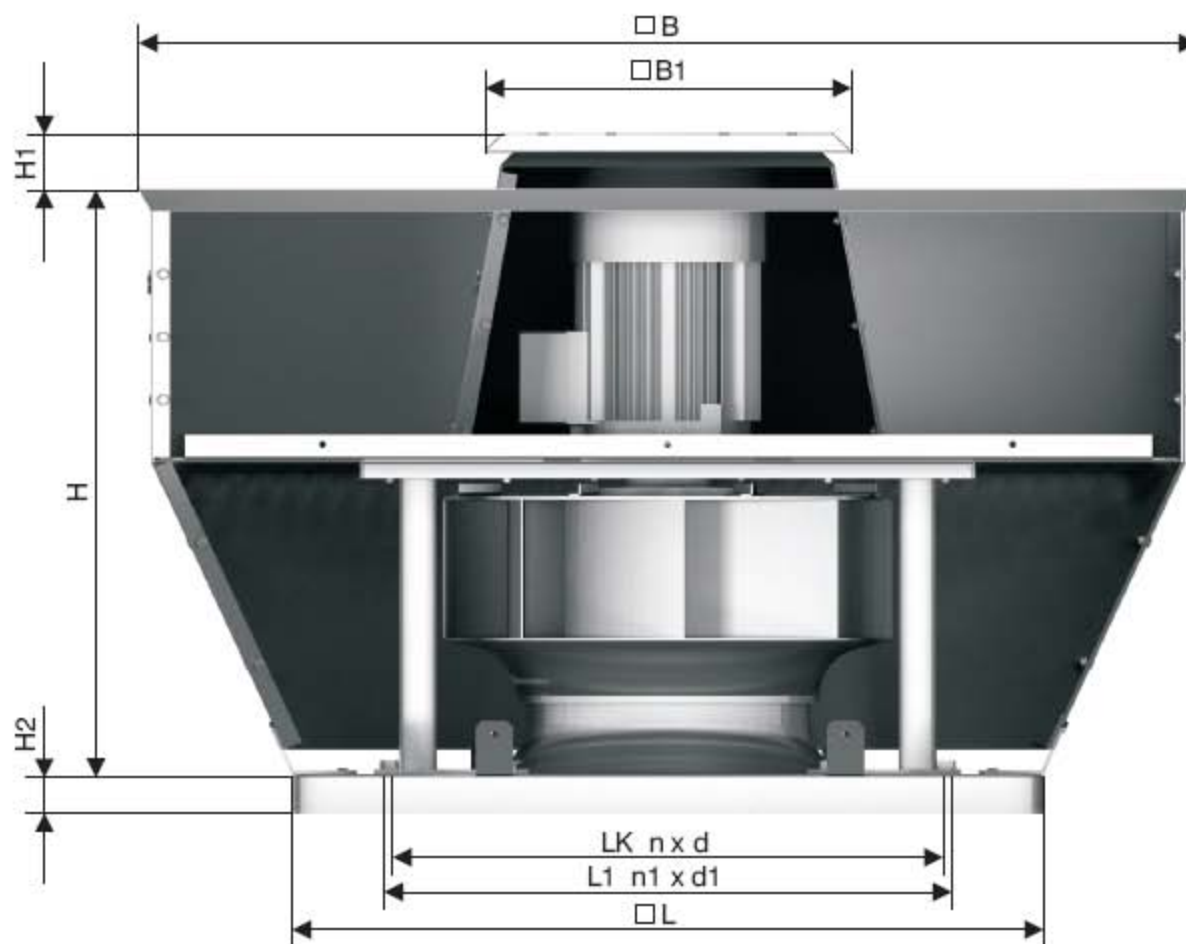

Rozměry / dimensions:

Typ / type	Velikost / size	□ B [mm]	□ B1 [mm]	H [mm]	H1 [mm]	H2 [mm]	LK Ø [mm]	n	Ød [mm]	□ L [mm]	□ L1 [mm]	n1	Ød1 [mm]
DVWB	355 / 400	840	290	500	45	30	438	6	9	595	450	4	12
DVWB	450 / 500	965	330	610	80	30	438	6	9	665	535	4	12
DVWB	560 / 630	1300	520	770	165	30	605	8	9	939	750	4	14
DVWB	710	1470	520	890	130	40	674	8	9	1035	840	4	14