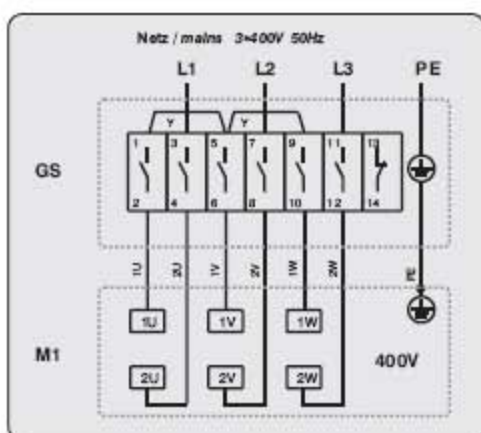

Střešní podstavec /
flat roof socket

Podstavec s tlumičem hluku /
socket sound absorber

Ochranná mřížka /
protection guard

Schéma zapojení / Wiring diagrams

No. 01.405

No. 01.407/1

No. 01.408/1

No. 01.406