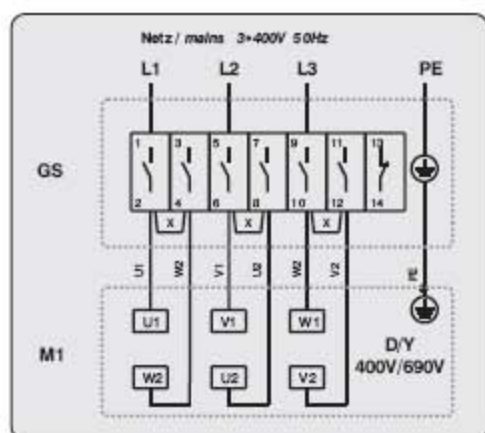

Střešní podstavec /
flat roof socket

Podstavec s tlumičem hluku /
socket sound absorber

Ochranná mřížka /
protection guard

Schéma zapojení / Wiring diagrams

No. 01.405

No. 01.407/1

No. 01.408/1

No. 01.406