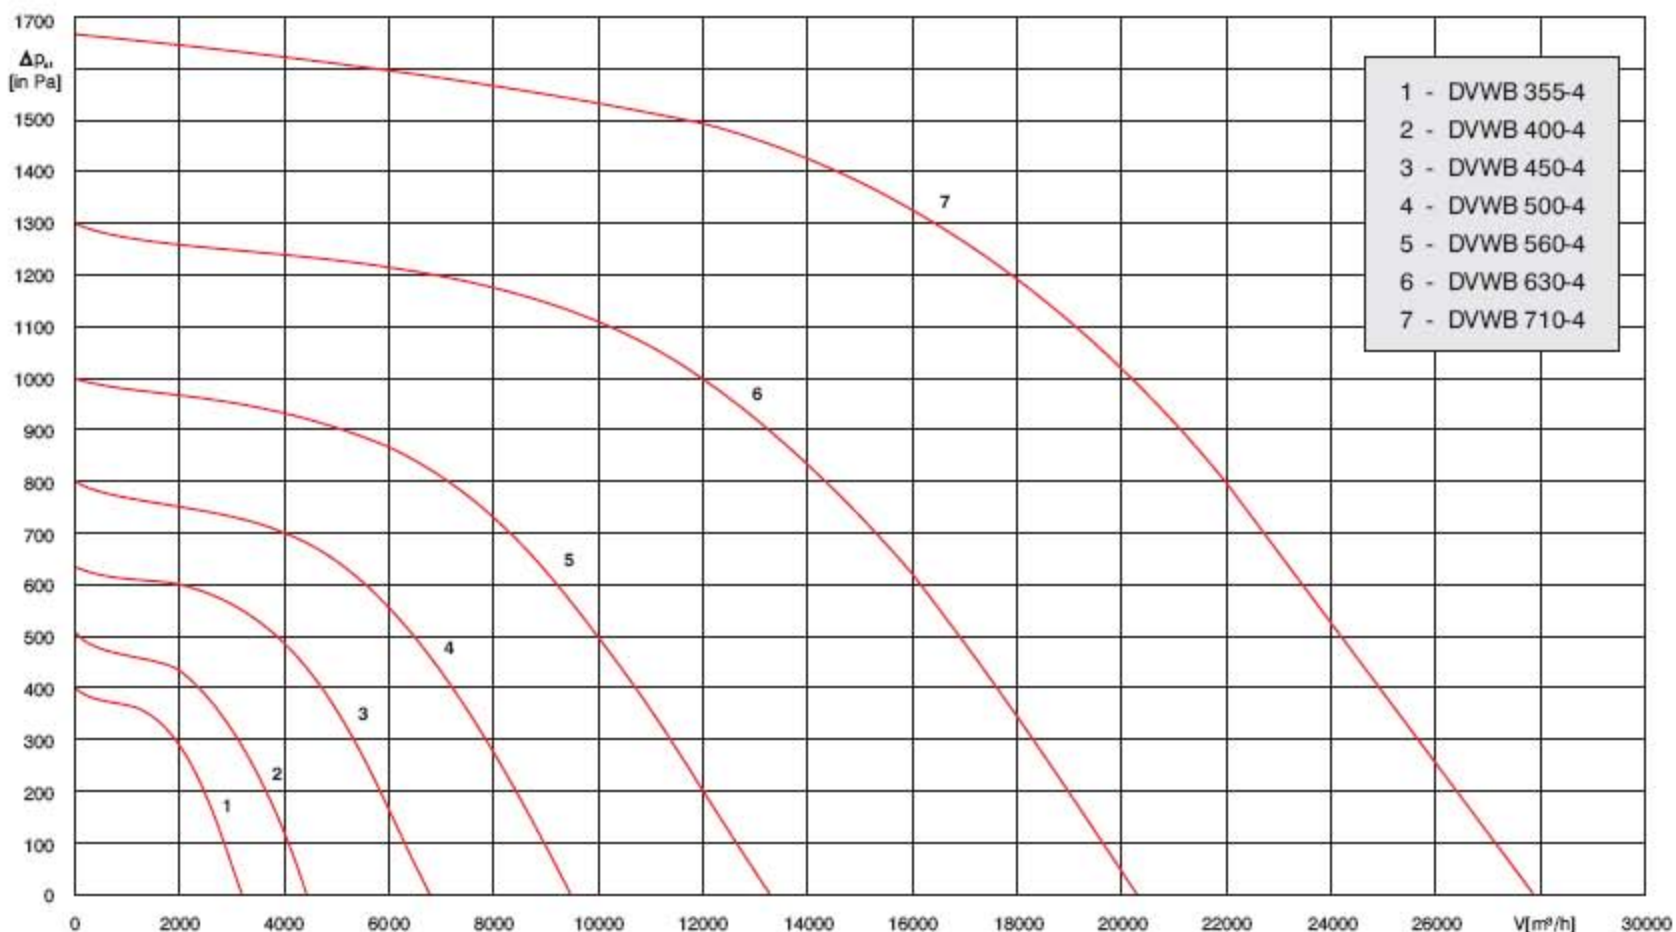

Výkonová charakteristika ventilátoru / performance range