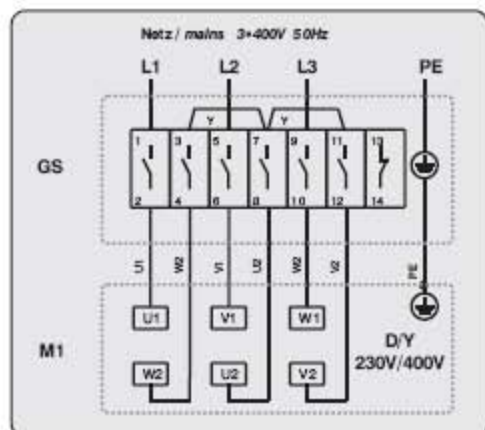

Střešní podstavec /
flat roof socket

Podstavec s tlumičem hluku /
socket sound absorber

Ochranná mřížka /
protection guard

Schéma zapojení / Wiring diagrams

No. 01.405

No. 01.407/1

No. 01.408/1

No. 01.406